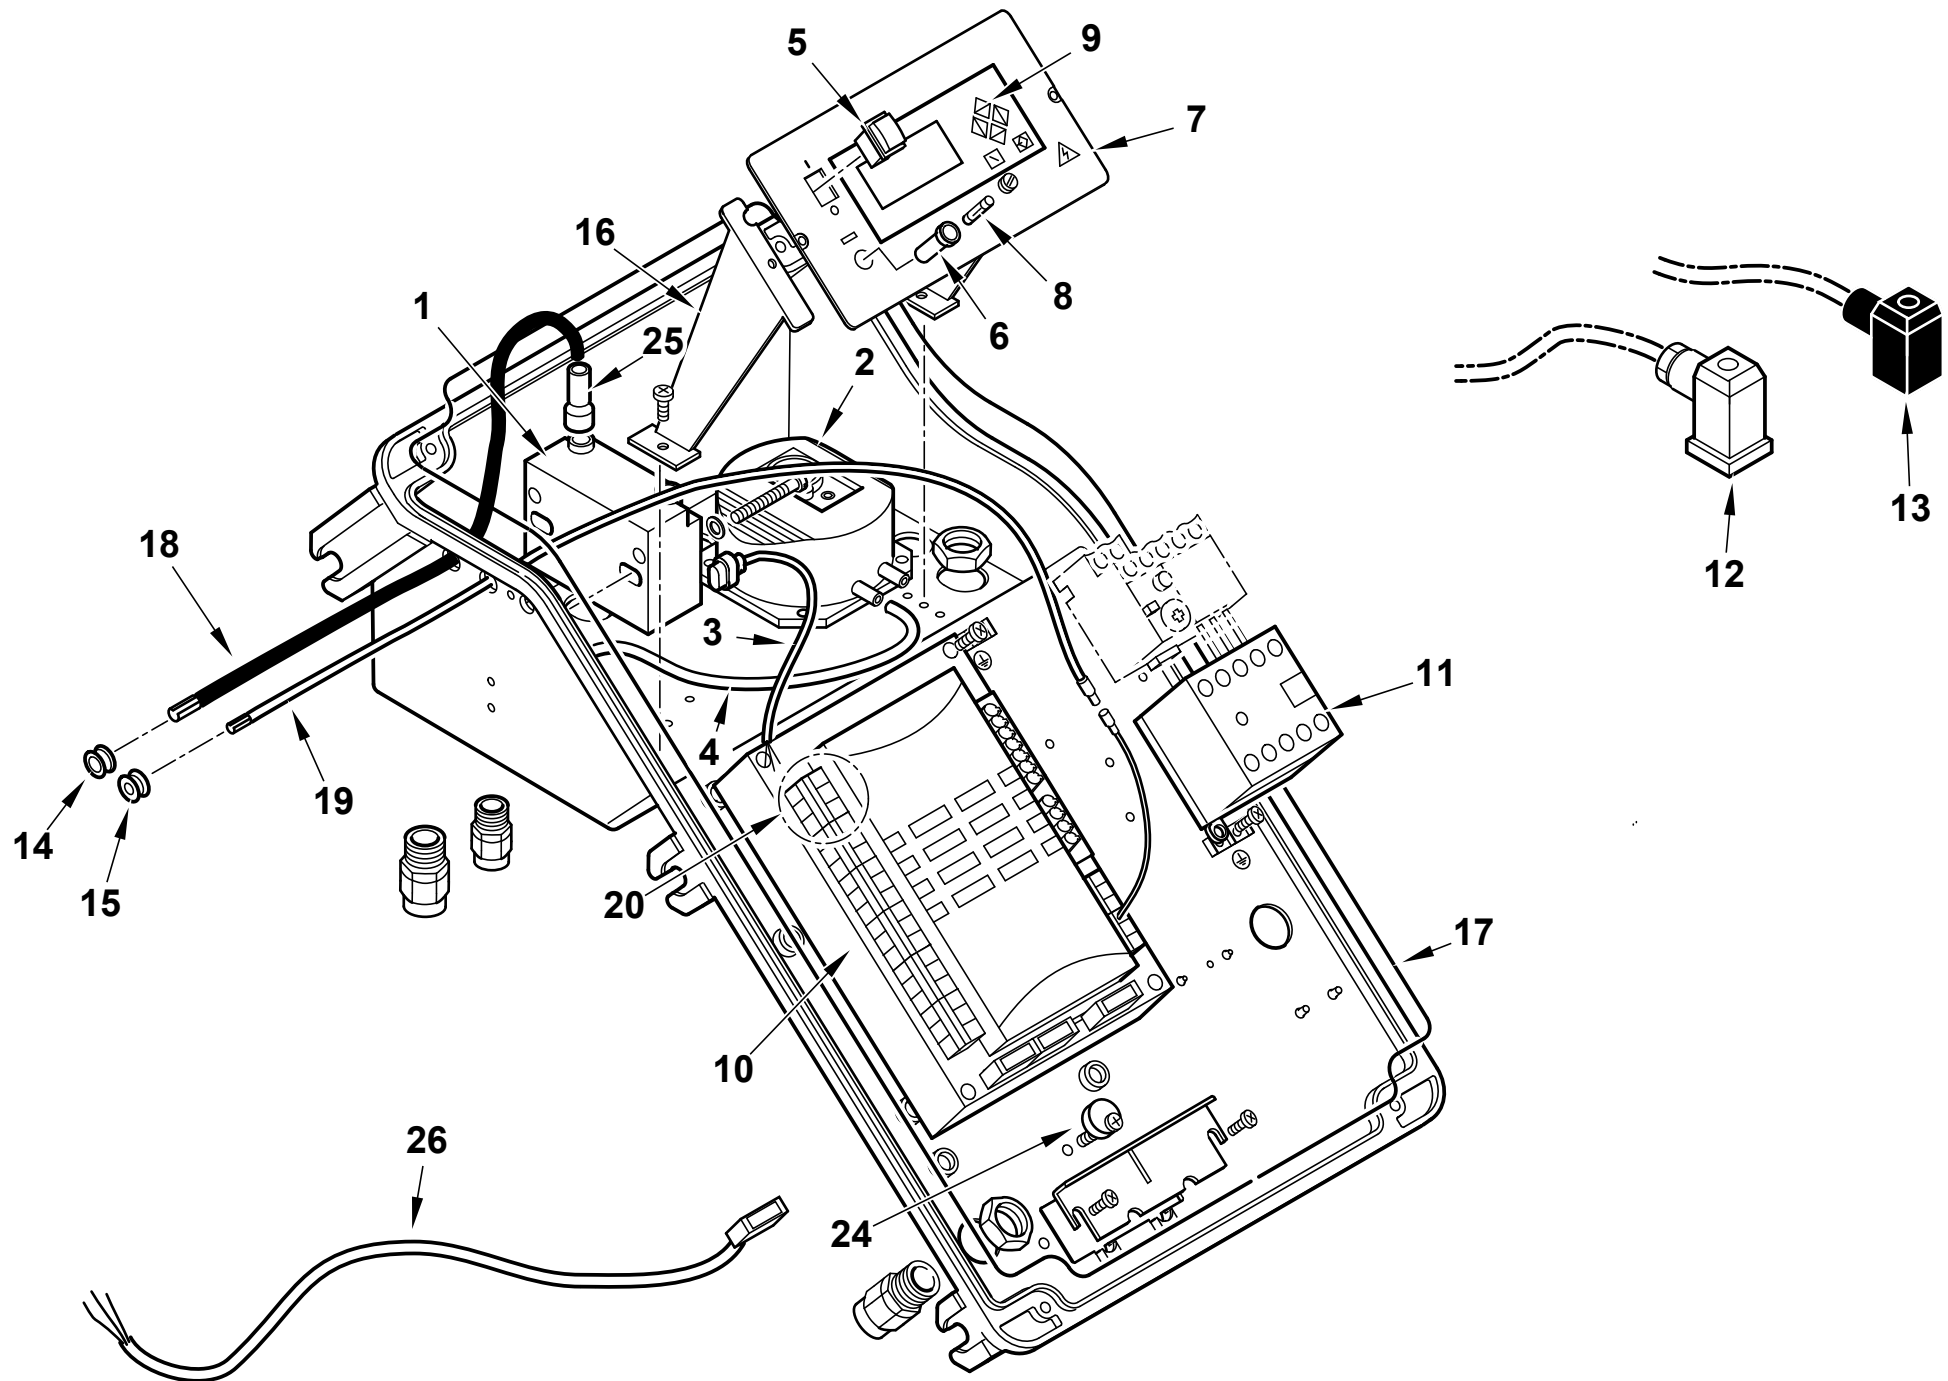

Поз	Артикул	Наименование	Примечание
1	0024050001	Пламенная головка	
2	0024030029	Головка горелки	
3	0024030003	Муфта соединительная	
4	0024010010	Палец	
5	0024030017	Прокладка	
6	0005180077	Сальник	
7	0024040041	Газовый дроссельный клапан в сборе	
8	31483	Штуцер давления	
9	0024050004	Крыльчатка	
10	0030010574	Прокладка	
11	0024010027	Ниппель	
12	8024030011	Крышка	
13	0005060037	Наконечник	
14	0024030013	Крышка	
16	0024030049	Опора	
17	0005110125	Реле тепловое	
18	23121	Мотор 3,0 кВт	
19	0024020036	Блок управления в сборе	
20	0024040009	Подпорная шайба	
21	0024050011	Форсунка газовая	
22	0024050010	Форсунка газовая	
23	0024030036	Кронштейн	
24	0011040046	Кронштейн	
25	0024040021	Электрод ионизации	
26	0024040013	Электрод	
27	0005180076	Сальник	
28	0024050009	Форсунка газовая	

Поз	Артикул	Наименование	Примечание
30	0024030020	Винт	
31	0024050002	Газораспределитель	
32	0024030031	Трубка	
33	0024010020	Тяга с шарниром	
34	0024030004	Колено	
35	0024010009	Рычаг	
36	0024010008	Сектор	
37	0024010011	Сопло вентилятора	
38	23839	Сальник	
39	0020020030	Стекло	
40	0005040166	Сервопривод Lamtec STE4,5/1,2Нм	
41	0024030050	Вал	
42	0024010012	Воздушная заслонка	
43	54056	Втулка	
44	54200	Указатель	
45	0024010013	Решетка воздухозаборника	
46	8024030001	Полуфланец	
47	0024040016	Шнур	
48	0024030018	Прокладка	
49	17639	Шпилька	
50	0005130051	Штекер	
53	0024040038	Втулка	
54	0024040014	Шайба	
55	0024020019	Прокладка	
61	0005140198	Кабель	
62	4976	Сальник	

Поз	Артикул	Наименование	Примечание
1	0005020069	Трансформатор	
2	0005040112	Реле давления Kromschroeder DL8K-1	
3	0005130111	Штекер	
4	0005250094	Трубка	
5	0005120134	Выключатель	
6	0005120126	Гнездо предохранителя	
7	0024010055	Панель управления	
8	7456	Предохранитель плавкий	
9	0005030266	Дисплей Lamtec	
10	0006020522	Автомат горения Lamtec BT320	
	0005130205	Штекер	
11	0005110110	Пускатель Lovato BG0910A230	
12	23522	Штекер	